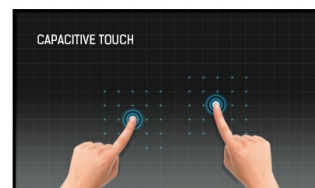

**22" (54.6 cm) Full HD Monitor mit einem PCAP Multi-Touch-Display, IPS Panel, Touch-durch-Glas Technologie und Anti-Fingerprint-Beschichtung**

Der ProLite T2234MSC-B1S ist ein 22" Multi-Touch-Monitor mit projektiv kapazitiver Touch-Technologie (10 kompatible Touch-Punkte) und Sicherheitsglas bis zum äußersten Rand. Ausgestattet mit einem auffallend schönen Design und einem IPS Panel mit Full HD (1920x1080) Auflösung, bietet das Gerät eine ausgezeichnete Farbwiedergabe bei großen Betrachtungswinkeln, was ihn zum perfekten interaktiven Display für Digital Signage Anwendungen macht. Analoge und digitale Eingänge bieten größtmögliche Flexibilität beim Anschluss, das Touch-Interface wird über einen USB-Steckplatz angesteuert. Dank der Touch-durch-Glas Technologie werden präzise Touch-Reaktionen auch durch eine separate Glasschicht ermöglicht. Eine IP65 Zertifizierung garantiert den Schutz vor Staub und Wasser, damit eignet sich der Monitor ganz besonders für interaktive Anwendungen.

Touch durch Glas

Dieses Touchscreen-Display mit Touch-durch-Glas-Funktion verwandelt herkömmliche Glasoberflächen in interaktive Touchscreens. Perfekt verwendbar für interaktive Schaufenster, POS oder in Restaurants als digitales Menü.

Touch Technologie - Kapazitiv

Diese Technologie nutzt ein Sensor-Netz von mikrofeinen Drähten die in der Glasoberfläche integriert sind. Durch Berührung der Scheibe werden elektrische Signale verändert und dadurch kann die Touch-Position errechnet und an den Controller weitergegeben werden. Die Glasoberfläche dieser Technologie ist äußerst langlebig, die Touch-Funktionalität bleibt unberührt, selbst wenn das Glas zerkratzt ist. Es bietet eine perfekte Bildwiedergabe und kann mit den Fingern (auch mit Latex-Handschuhen) oder magnetischen Stiften bedient werden.