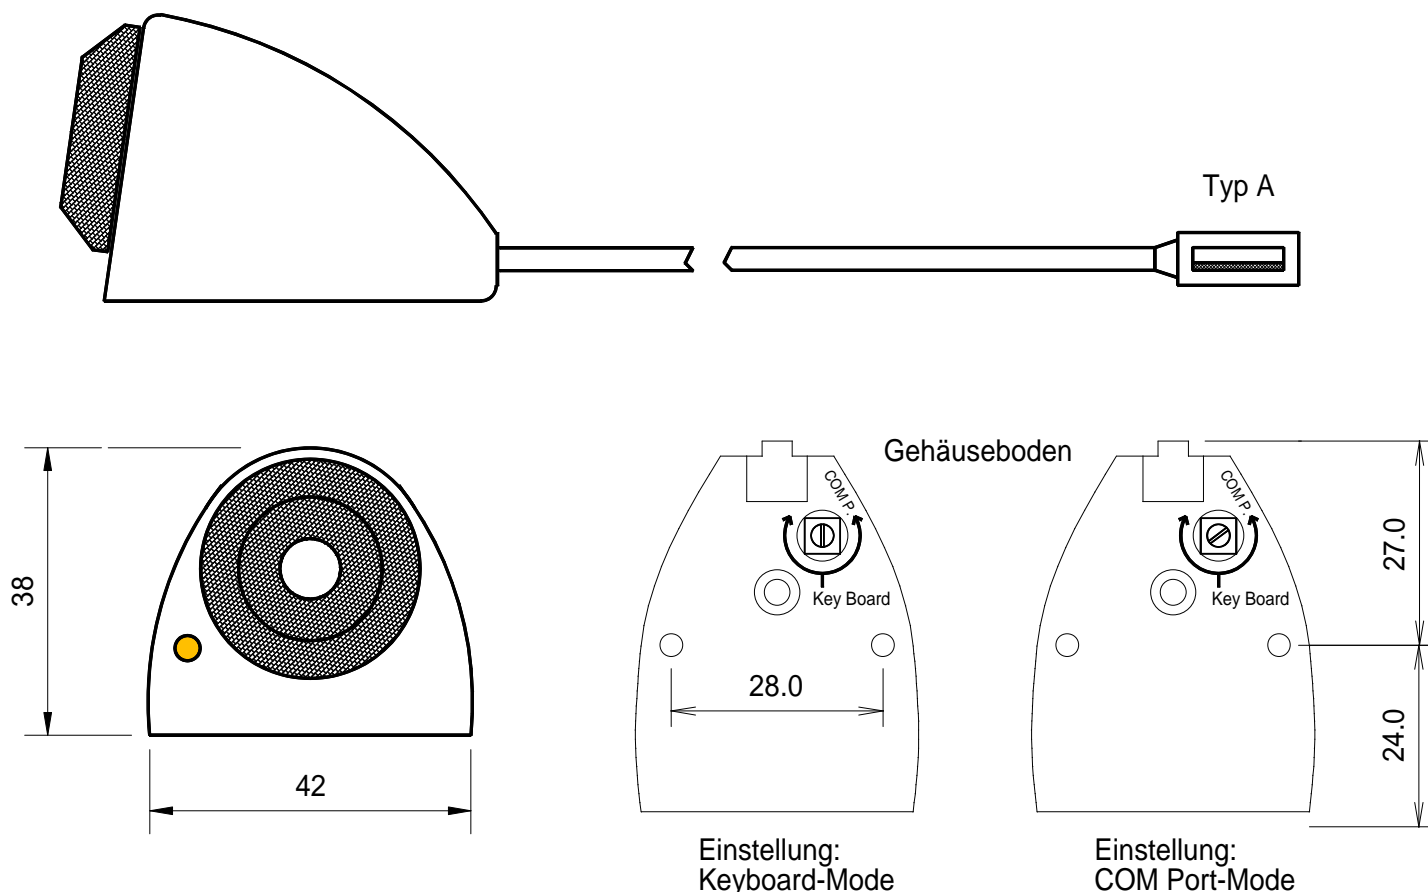

# Kontaktlos RFID Stiftschloss mit USB 2.0 mit 2-Modes Interface

Art. 07.105 RFID Stiftschloss USB 2.0, schwarz, Kabel 0.5m, 2-Modes, Werkeinstellung: Keyboard-Mode

Art. 07.114 RFID Stiftschloss USB 2.0, schwarz, Kabel 1.4m, 2-Modes, Werkeinstellung: Keyboard-Mode

Art. 07.205 RFID Stiftschloss USB 2.0, schwarz, Kabel 0.5m, 2-Modes, Werkeinstellung: COM Port-Mode

Art. 07.214 RFID Stiftschloss USB 2.0, schwarz, Kabel 1.4m, 2-Modes, Werkeinstellung: COM Port-Mode

Art. 67.010 RFID Code-Stift weiss