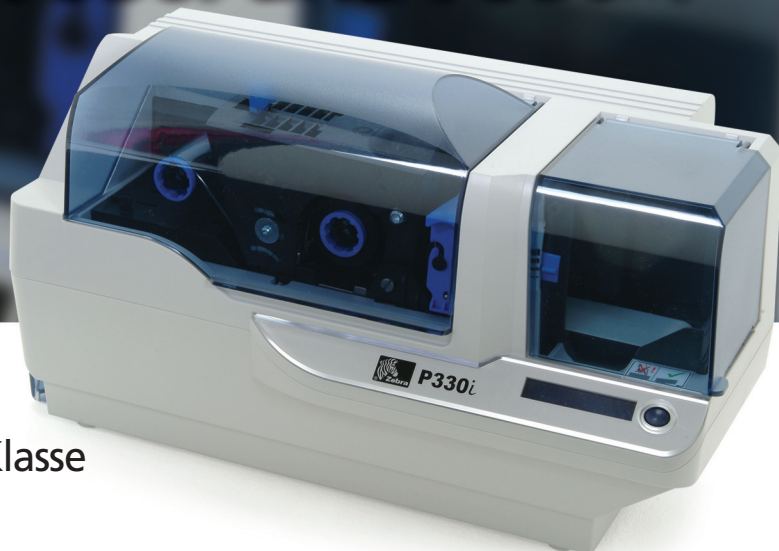

Kartendrucker P330*i* und P330*m*

Der zuverlässigste und am meisten erweiterbare Kartendrucker seiner Klasse

Ideal für:

- » Mitarbeiterausweise
- » Studentenausweise
- » Zugangskontrollkarten
- » Persönliche Mitglieds- und Kundenkarten
- » Geschenkgutscheinkarten
- » Besucherausweise
- » Behördliche Ausweise

Kartendrucker P330*m*
Der Monochrom-Kartendrucker P330*m* ist die günstigste Alternative für Anwendungen, die nur monochromes Drucken mit Personalisierung erfordern

Der P330*i* ist die neueste Generation des beliebtesten Kartendruckers von Zebra, von dem weltweit bereits Zehntausende installiert wurden. Der für anspruchsvolle Umgebungen entwickelte P330*i* ist zuverlässig, leistungsstark und für das Bedrucken großer Kartenmengen geeignet. Durch die Erweiterungsoptionen für die Vernetzung und Kartenkodierung bietet der P330*i* eine hohe Flexibilität und kann Ihre spezifischen Anforderungen erfüllen. Der erschwingliche und einfach zu bedienende P330*i* von Zebra setzt bei leistungsfähigen Kartendruckern einen neuen Maßstab. Der P330*m* ist die günstige Alternative für Anwendungen, die nur monochromes Drucken mit Personalisierung erfordern.

Innovativ und einfach zu bedienen

- » Plug & Play-USB oder USB mit Ethernet-Schnittstelle vereinfacht die Konfiguration
- » Einfacher Zugang zum Farbband, da Druckkopf weit geöffnet werden kann
- » 16-Zeichen-LCD-Anzeige für Druckerstatus und Fehlermeldungen
- » Dank der durchsichtigen Kartenabdeckung sehen Sie, ob der Kartenvorrat zu Ende geht, und Leerkarten können während des Druckens eingelegt werden

Zuverlässig und flexibel

- » Revolutionäres gewinkeltes Kartenzuführungsdesign bedeutet weniger abgelehnte Karten*
- » Druckkopfdesign mit Selbstausrichtung ermöglicht einheitliche Druckqualität

Leistungsstark