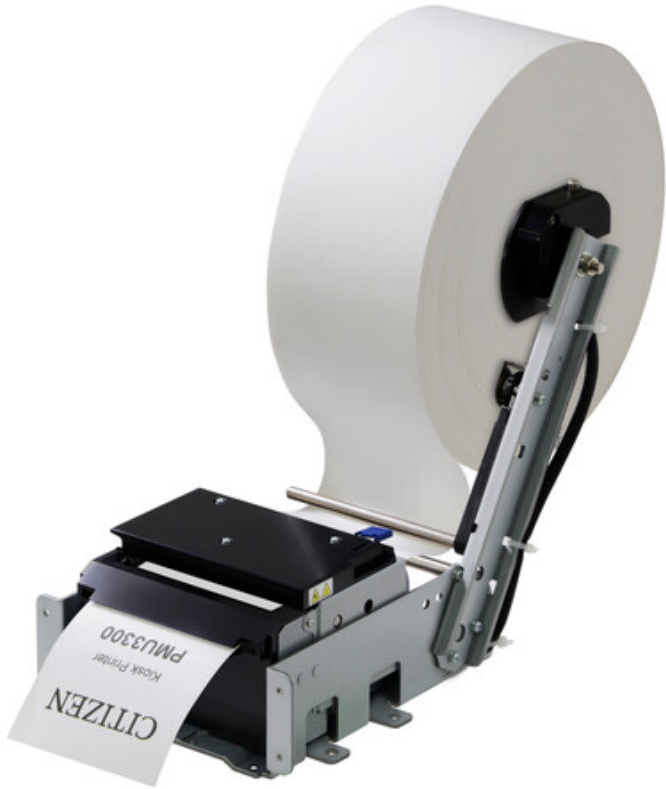

# CITIZEN

**Robuster und kompakter**  
Drucker für anspruchsvolle Kiosk-Anwendungen

## PMU3300

**Kiosk, Kioskdrucker Typ**

## Spezifikationen

Modell	PMU3300
Drucktechnologie	Thermodirekt
Auflösung	203 dpi
Druckgeschwindigkeit (Max.)	150 mm/Sek.
Druckbreite (Maximal)	72 mm
Medienbreite (min. - max.)	58 / 60 / 80 mm
Rollengröße (max.), Kerngröße	203 mm Aussendurchmesser
Papierstärke (min. - max.)	65 bis 75 µm
Hauptschnittstelle	Dual Interface Seriell (RS-232C), USB (Version 2.0, full speed)
Energiesversorgung	Eingangsspannung: DC 24V± 10%, 2 Pin Anschluß
Zuverlässigkeit	100 Millionen Impulse oder 50 Km, 1 Million Schnitte
Treiber und Software	Kostenlos zum Download von der Webseite, für verschiedene Betriebssysteme
Abmessungen (B x T x H) und Gewicht	108 x 138 x 73 mm 675 g
Cutter	Guillotine Typ, voll und partiell
Garantie	1 Jahr inklusive Druckkopf und Cutter
EMV und Sicherheitsnormen	CE, UL, FCC, FCC Klasse A, FCC Klasse B

### Eigenschaften & Vorteile

- Papierwechsel: Seitenöffnung für einfachen Papierwechsel
- Druckgeschwindigkeit: Schneller Belegdruck - bis zu 150 mm pro Sekunde
- Zukunftssichere Investition - 2 eingebaute Schnittstellen: seriell und USB
- Kompaktes Design für einfache Montage
- Große Auswahl an Papieraufnahme-Varianten und -Optionen
- Hohe Zuverlässigkeit durch Schutz vor Vandalismus