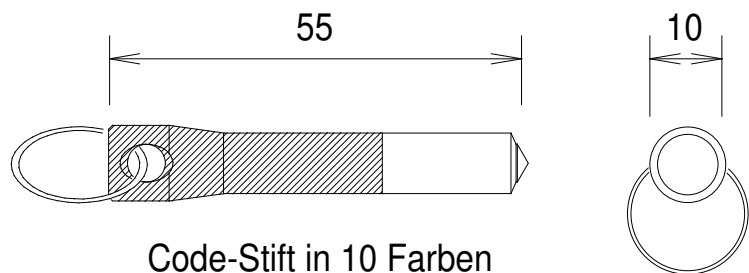

Art. 01.425 Code-Stift schwarz mit Nr. Bezeichnung
Bestellungsbeispiel:
Art. 01.425 10 Stk. Nummer 1 - 10