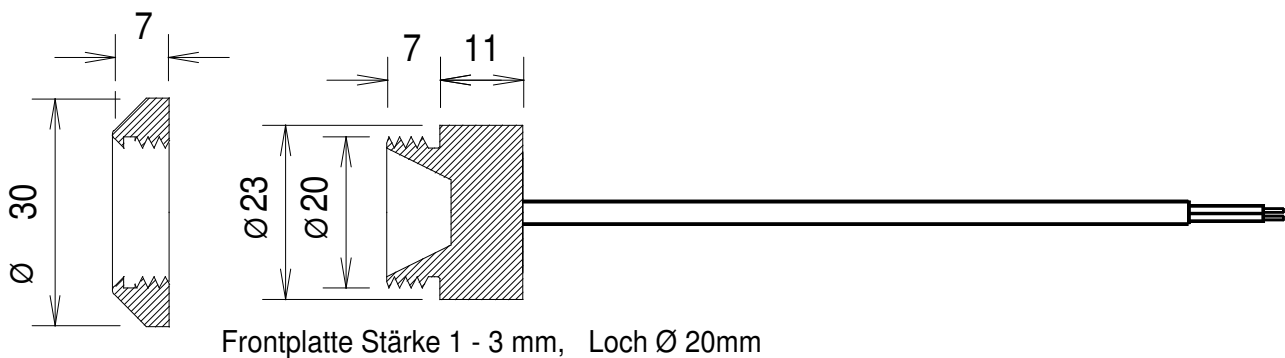

## 2 Draht (mit 1-Wire Bus- Protokoll Maxim/Dallas)

<http://datasheets.maxim-ic.com/en/DS1990A-F3-DS1990A-F5.pdf>

Art. 01.303 Stiftschloss Typ Einbau, Kabellänge 0.4 m, 2 pol. Buchse

Art. 01.365 Stiftschloss Typ Einbau, Kabellänge 0.1 m, Lötanschluss