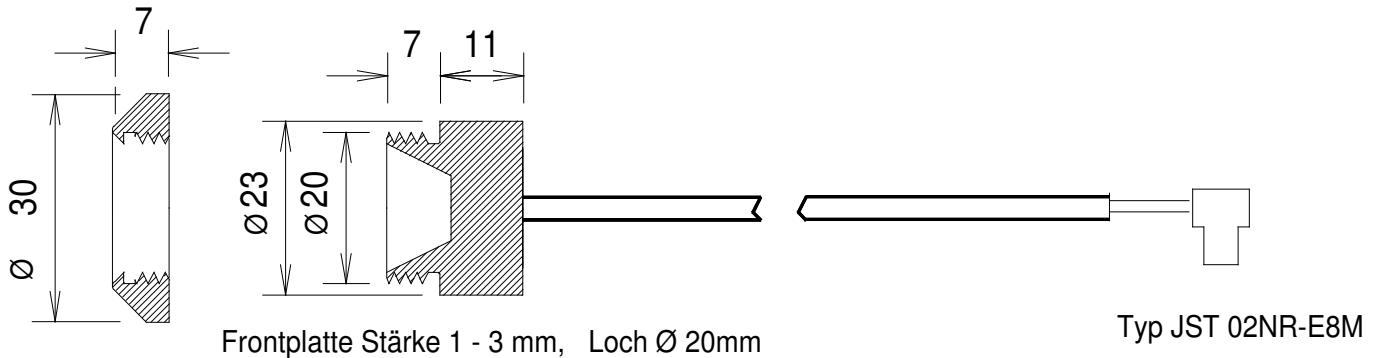

## 2 Draht (mit 1-Wire Bus- Protokoll Maxim/Dallas)

<http://datasheets.maxim-ic.com/en/DS1990A-F3-DS1990A-F5.pdf>

Art. 01.303 Stiftschloss Typ Einbau, Kabellänge 0.4 m, 2 pol. Buchse

Art. 01.365 Stiftschloss Typ Einbau, Kabellänge 0.1 m, Lötanschluss

Art. 01.425 Code-Stift schwarz mit Nr. Bezeichnung  
 Bestellungsbeispiel:  
 Art. 01.425 10 Stk. Nummer 1 - 10